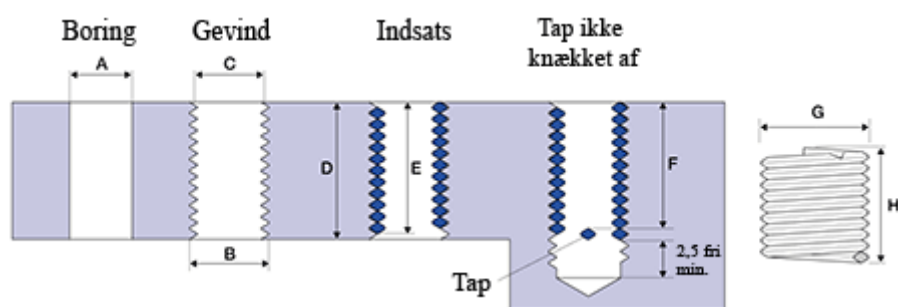

Varenummer: 1312708022000  
Beskrivelse: KLEE Gevindindsats FILTEC+ M8 x 1,25  
boreddybde 20mm

## Mål

|            |                     |
|------------|---------------------|
| A          | = 8,4 -0,129 +0,212 |
| B          | = 9.624             |
| C          | = 8,812 -0 +0,099   |
| D          | = 20.00             |
| Gevind     | = M8 x 1,25         |
| G Min/Maks | = 9,70 9,90         |
| H          | = 13.70             |